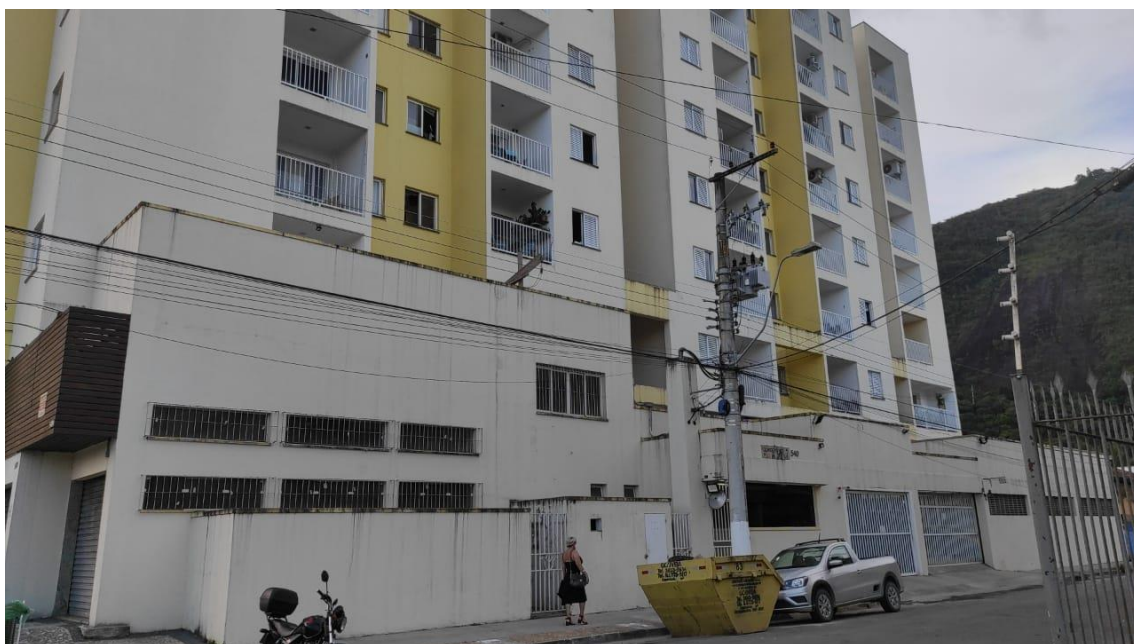

ESTIMATIVA DE PREÇO

Tipo de imóvel: Residencial

Endereço: Rua Taubaté, 540, Sumaré, Caraguatatuba
Apartamento 22, Cond. Taina.

Número do processo: 0000162-40.2017.8.26.0247

Valor estimado: R\$ 395.000,000

FOTO FACHADA

DADOS DO IMÓVEL:

Inscrição: 02.029.044

Nome do Proprietário:

Logradouro: Rua Taubaté, 540, Sumaré, Caraguatatuba Apartamento 22, Cond. Tainá.

Área do imóvel: 86,40 m²

FOTO VIA SATÉLITE**IMÓVEIS COLETADOS:**